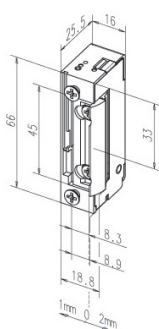

Elektrische deuropeners

Standaard deuropeners - spanningsloos ontgrendeld

138 Deuropeners - ontgrendeld - houdkracht: 3750 N

13805-----F91

Experience a safer and more
open world**Omschrijving**

Elektrische inbouw deuropener type 138, spanningsloos ontgrendeld, met diode, fafix, zonder sluitplaat, 24V=, DIN links en DIN rechts.

Uitvoeringen met diode

Eigenschappen

- Uitvoeringen met diode

Technische gegevens

Statische (inbraak) houdkracht (N)	3750
Max. dagschootvoorbelasting DC (gestabiliseerd) (N)	30
Stroomprincipe	spanningsloos ontgrendeld
Onzichtbare montage	nee
Diode	ja
Met Vrijzetpal	nee
Verstelbare schootvanger (fafix)	ja
Verstelbare voorplaat (fix)	nee
Schootsignalering	nee
Met ankercontact	nee
Geschikt voor brandwerende deuren	nee
Materiaal	zamak
Afwerking	verzinkt
Afmeting	66x16x25,5 mm
Bedrijftemperatuur	-15 °C tot +40 °C

Technische details

Voedingsspannings combi	24V dc
Sluitplaat	Zonder sluitplaat
Draairichting	1/2/3/4
voor rolschoot	nee
geluidarm	nee
versterkte schootveer	nee
Boorgat offset 1mm	nee
met kabel	nee
versterkte schootveer	nee
Zwakke schootveer	nee
voor iw voorplaat	nee
bovenaansluiting	nee
korte afstand dagnachtschoot	nee
zonder schoot	nee
combi	Losse opener

Artikelnaam	Art.nr	Spanning (V)	Materiaal sluitplaat	Afwerking slp	Afm. sluitplaat (hxbxd) (mm)	Draair.	Fix
13805-----F91	10025024	24V dc				1/2/3/4	nee

The ASSA ABLOY Group is the global leader in access solutions. Every day, we help billions of people experience a more open world.